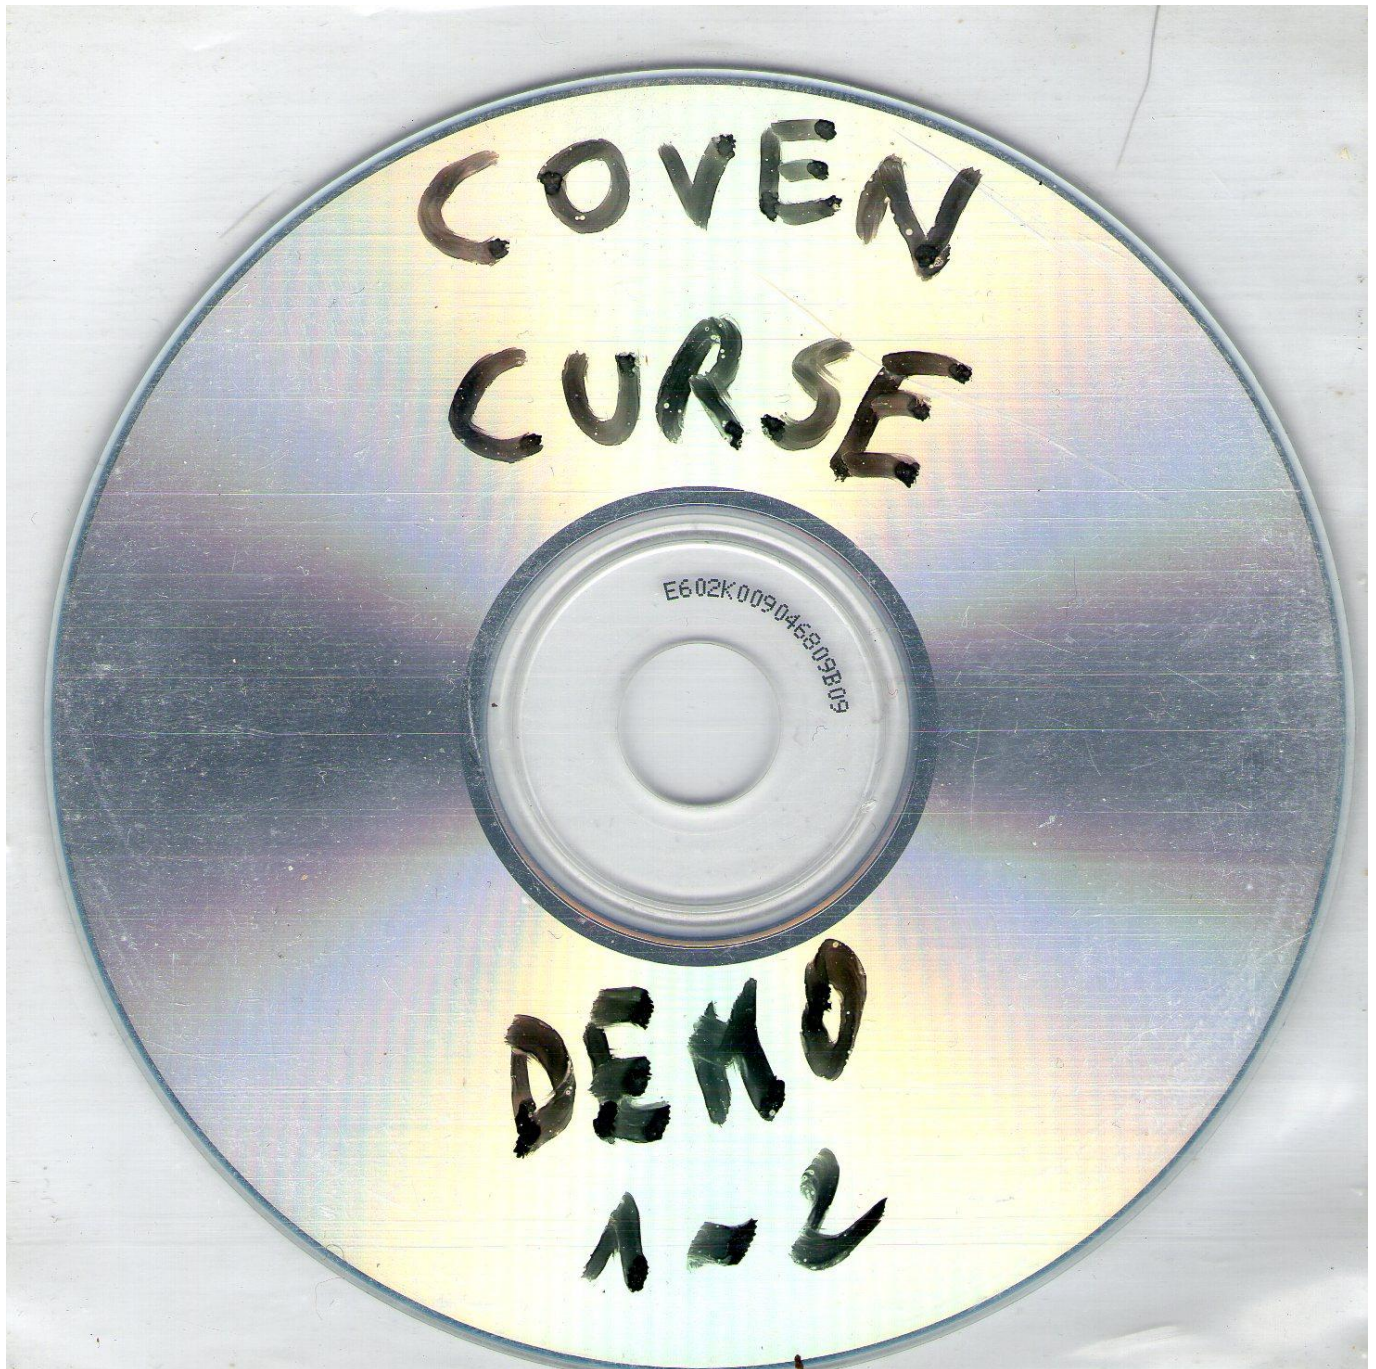

COVEN CURSE [Fra] Promo (Autoprod) 2001

[Publié à l'origine sur **Dead Church** #8]

Black criard mais aussi mélodique pour ces ch'tis français. Son underground pour ce metal dissonant et agressif. Ce CD regroupe les deux démos du groupes (*Hard eternal death* de 1999 et *Evil rise* de 2000) que je recommande. Be ready for the curse !