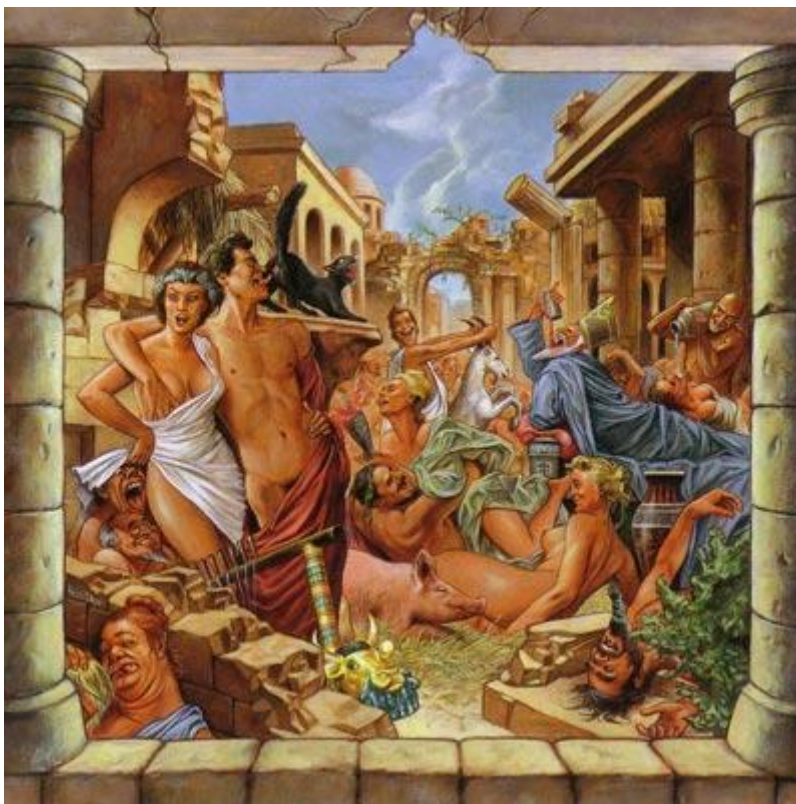

SODOM [Ger] Mortal Way of Life (Steamhammer / SPV - 1988)

Le trio german ne s'est jamais contenté de terroriser les foules métallophiles avec ses albums studio, il a aussi énormément tourné.

La première preuve de l'intensité de [SODOM](#) sur une scène condamnée à prendre feu sort en 1988, juste après la tournée *Sodomania* en support du fabuleux [Persecution mania](#). Pendant un peu plus d'une heure les titres les plus percutants du répertoire baffent à qui mieux mieux un public qui en veut toujours plus. *Outbreak of evil*, *Blasphemer*, la reprise musclée du *Iron fist* de [MOTÖRHEAD](#), *Sodomy and lust*, *Enchanted land*, *Obsessed by cruelty*... En tout quatorze titres plus sauvages les uns que les autres et tellement éloignés du thrash pouët-pouët made in youéssé de la même époque... Un grand traumatisme pour les vieux fans de metal et de punk sans fioritures, à ne jamais passer en dessous du volume maximal, ce serait un véritable crime. A noter une pochette poilante que les vrais de vrais préféreront forcément en version vinyle héhéhé !