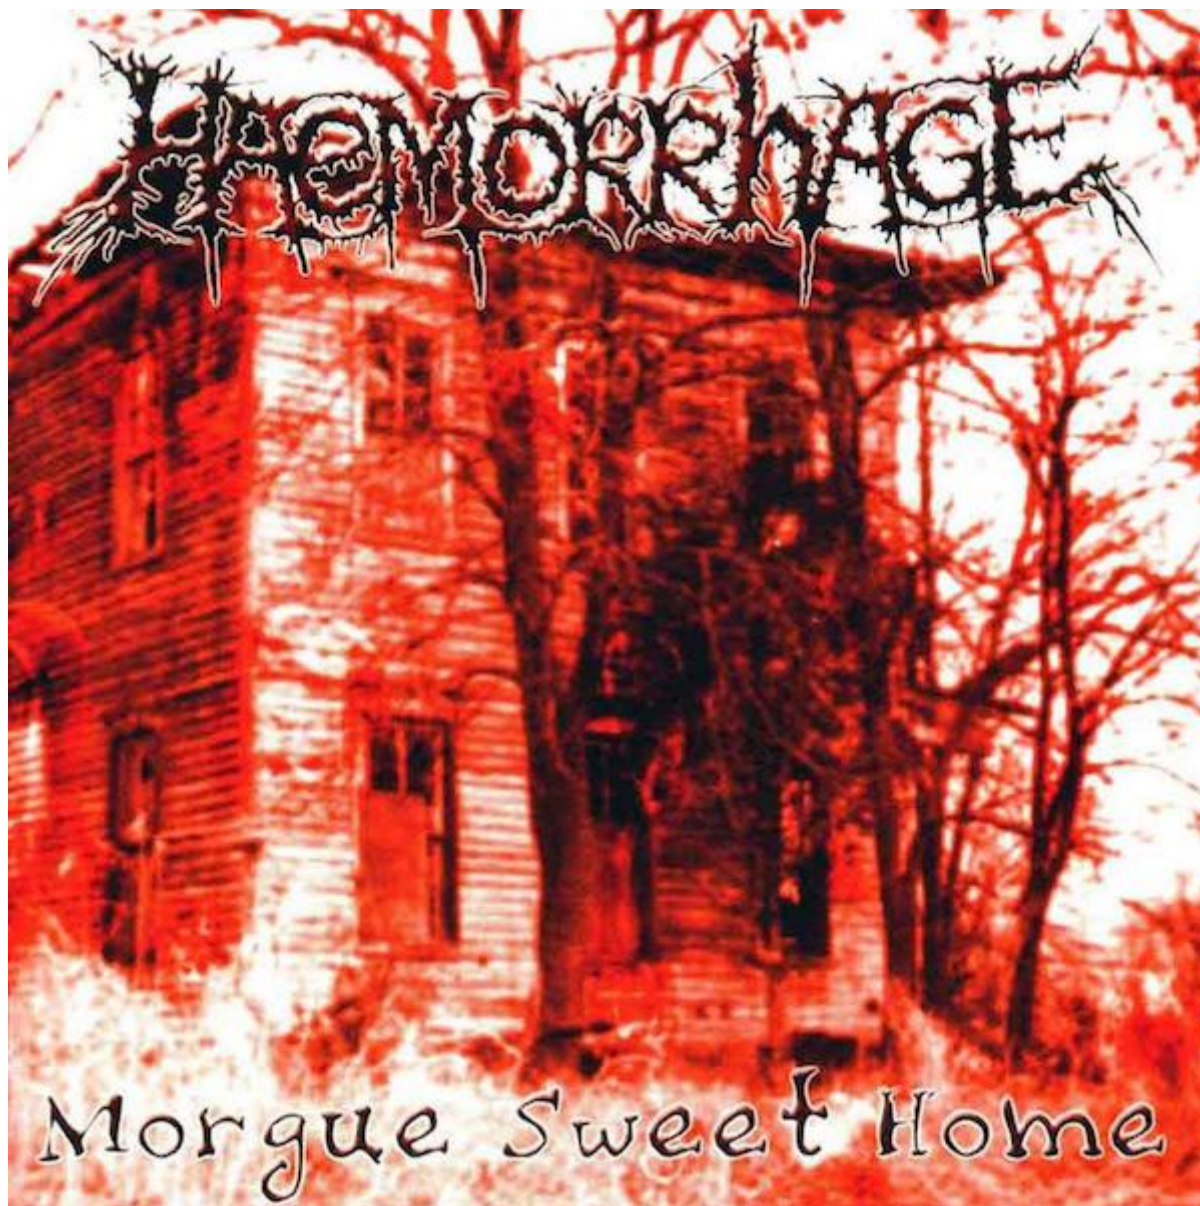

HAEMORRHAGE [Spa] Morgue Sweet Home (Morbid Recs -
2002)

Si les espagnols sont toujours aussi barges après toutes ces années,

j'ai cru déceler qu'[HAEMORRHAGE](#) a un peu plus appuyé le côté death de son death / grind. J'ai trouvé les riffs plus metal, les morceaux plus carrés. Mais attention, pas d'erreur, **HAEMORRHAGE** reste **HAEMORRHAGE** ! Et c'est tant mieux ! N'hésitez pas à y jeter une oreille ou deux si vous appréciez le style.