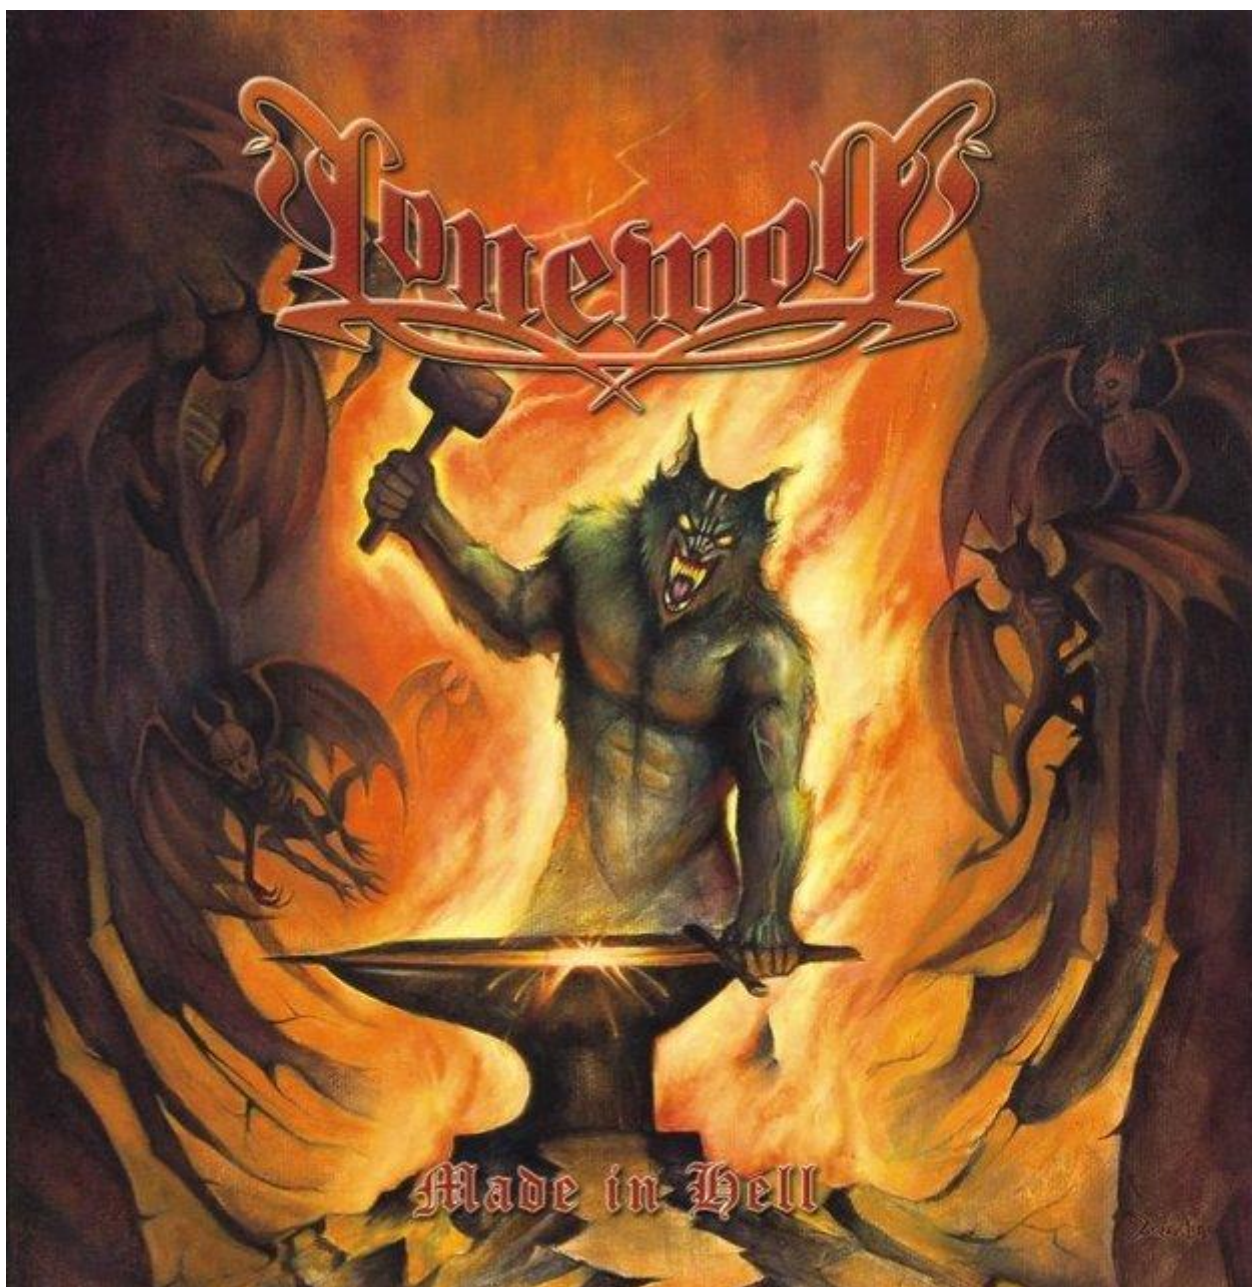

LONEWOLF [Fra] Made in Hell (Eat Metal Recs - 2008)

[Publié à l'origine dans **Le Tafeur** N°25]

Troisième album ¹ des grenoblois de **LONEWOLF** et encore un carton avec ce heavy metal à l'allemande ! Une bonne voix rauque sur des accords imparables, des refrains qui tuent ! Les paroles et le packaging sont travaillés, tout pour faire de *Made in Hell* l'album de l'année du heavy français. Et puis les gars du groupe sont tout simplement humainement géniaux, je ne saurais trop vous conseiller de rentrer en contact avec eux et de les faire jouer car sur scène ce groupe est une vraie machine de guerre. Allez donc faire un tour sur leur page myspace pour vous faire une idée, quelques titres sont en écoute, en particulier le fabuleux *Shadowland* !