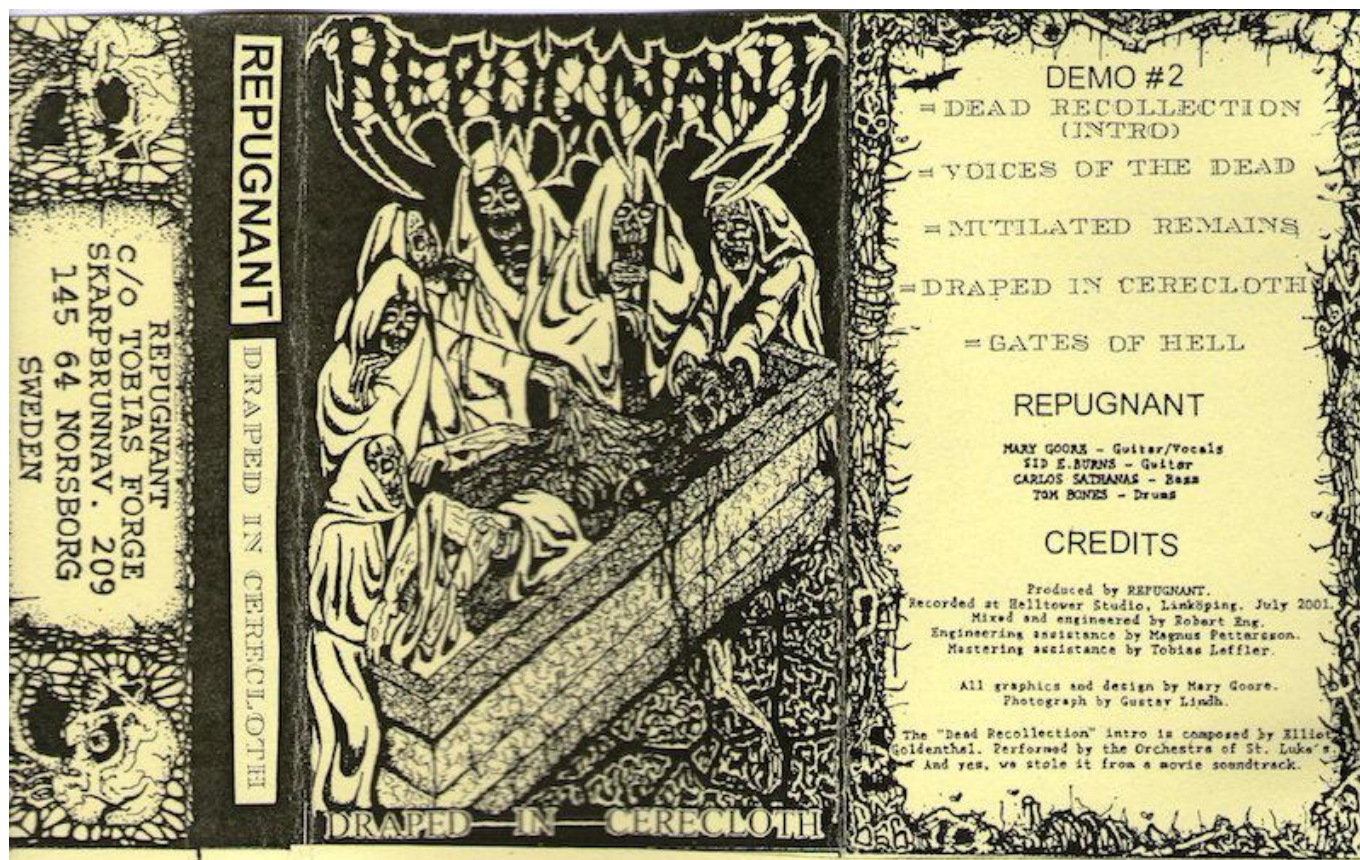

REPUGNANT [Swe] Draped in Cerecloth (Autoprod - 2001)

Argh !

Le MLP *Hecatomb* (voir [REPUGNANT \[Swe\] Hecatomb 12'' \(Hammerheart Recs\) 2000](#)) est toujours un de mes disques favoris de tous les temps et j'ai l'impression que cette démo risque de rester dans ma play-list pour l'éternité aussi ! Ze Death metal dans la grande tradition avec omniprésence de la noirceur et de la haine à chaque seconde ! L'artwork est absolument fabuleux avec tous ces cut'n'pastes et ces caractères de machine à écrire, comme si cette démo était sortie en 1985 !! Sans l'ombre d'un doute un putain de grand groupe à soutenir le plus fort possible, point !