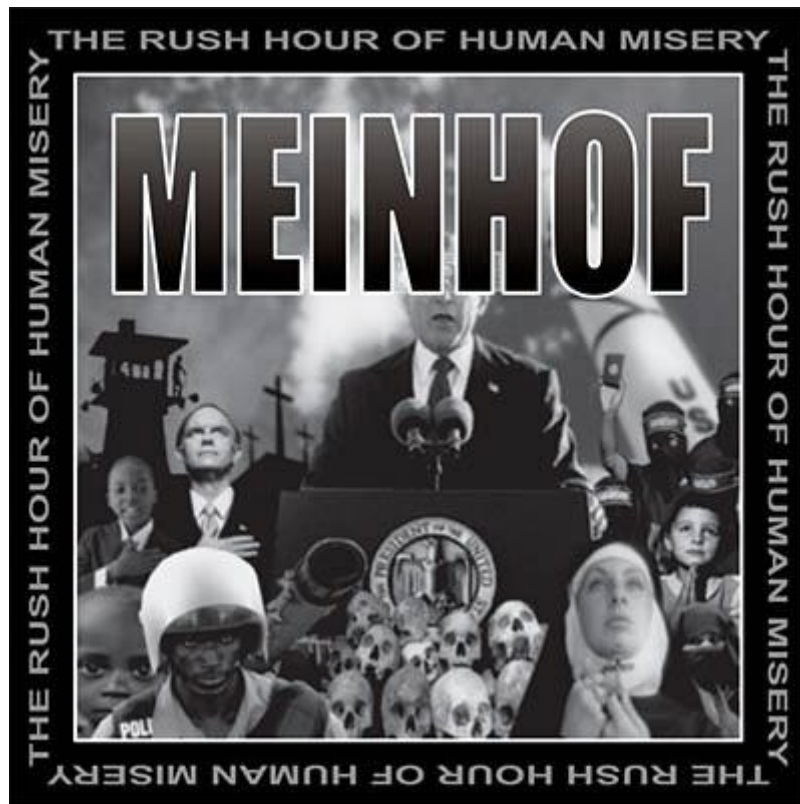

MEINHOF [Uk] The Rush hour of human misery 12''
(Meinhof Recs / Phobia Recs / Shaman Recs - 2006)

[Publié à l'origine dans **Le Tafeur** N°23]

Recevoir un 33 à chroniquer, c'est fou. Seuls les punks sont capables de cette preuve de confiance. Les anglais de **MEINHOF**, duo mené par une hurleuse furax, déchirent à mort avec leur punk / hardcore à boîte à rythme. Son un peu synthétique mais morceaux efficaces et format immortel. Contactez-les, y en aura pas pour tout'l'monde !

<https://myspace.com/dhcmeinhof>

Autre chonique ici : [MEINHOF \[Uk\] The Rush hour of human misery 12'' \(Meinhof Recs / Phobia Recs / Shaman Recs\) 2006.](#)

© Nawakulture 1999-2016 - Dura lex, sed lex !