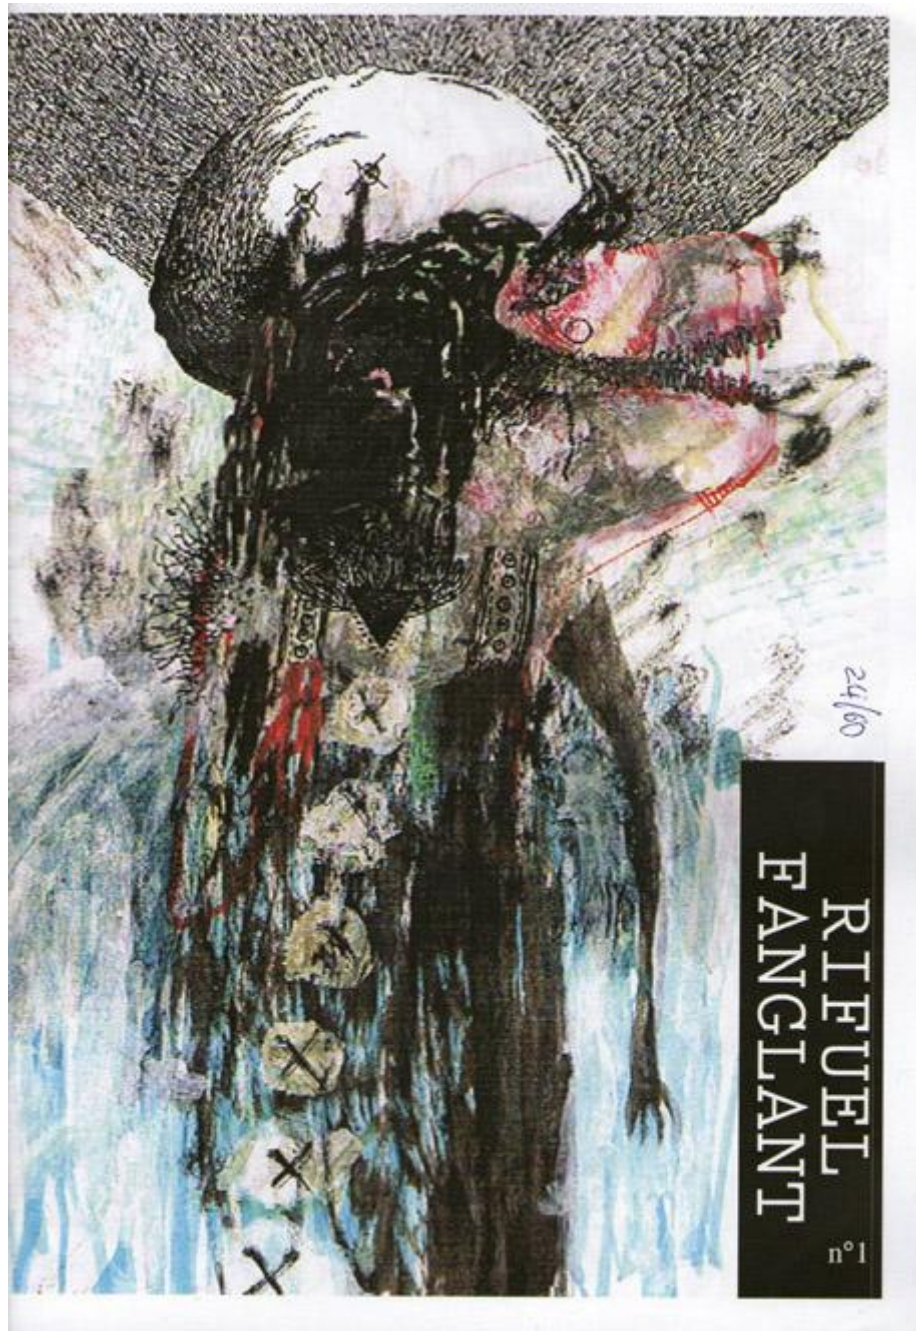

Rifuel Fanglant N°1

[Article non retenu par **L'Avis des Bulles**]

Voici l'occasion de découvrir la nouvelle galerie à Montpellier, **Le Mat : Rifuel Fanglant**, le zine qui visiblement a mal aux dents, se compose de dessins et de bandes dessinées d'artistes confirmés comme les grands **Mattt Konture** et **Dav Guedin** mais aussi des prometteurs **Nils Bertho**, **Andreas Marchall**, **Alkbazz Garagel**, **Alexandre Allegri**, **G**, **Lilas Mala**, **Vaatican Records**, **Bill Van Cutten**, **Ludovic Boulard Lefur**, **Lucien Dall'Aglio**, **Sarah Barthe**, **U235** et **Luce Duban**. Ce premier numéro a été publié en support de la remarquable exposition **Grotesque**. A suivre **36 Mountains**, un projet dont nous reparlerons.